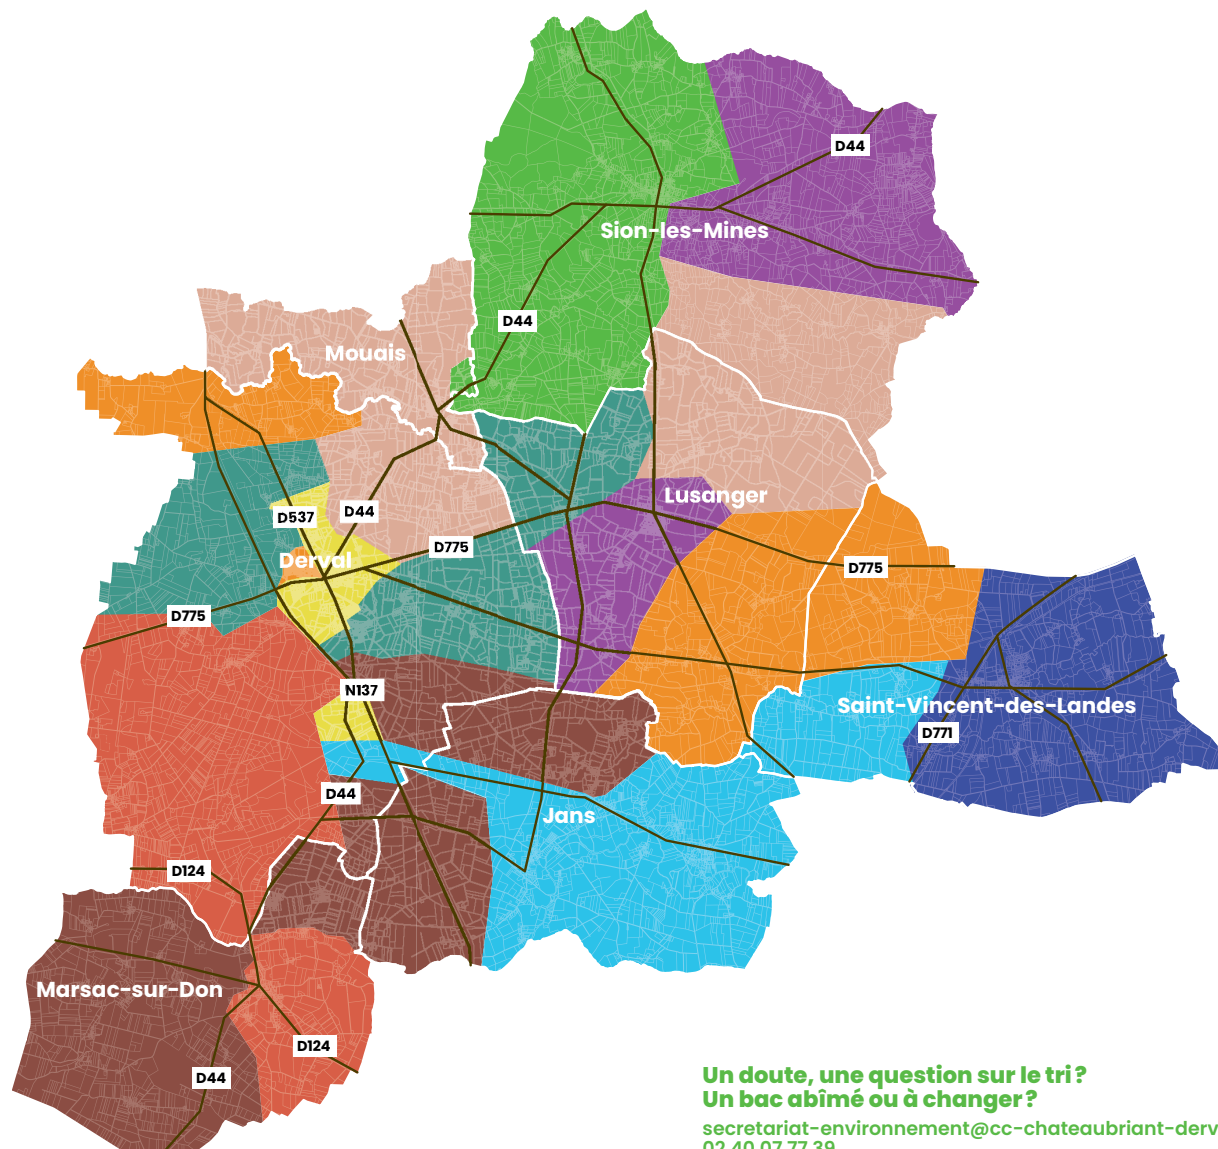

Repérez votre zone sur la carte au verso.
Un jour et un code couleur y sont associés.

Semaines avec jours fériés Votre jour de collecte est peut-être modifié.
Reportez-vous bien au calendrier ci-dessus.

Pour rappel : pensez à déposer le verre et le papier dans les bacs de tri dédiés.

CARTE DES ZONES DE COLLECTE 2025

Derval • Jans • Lusanger • Marsac-sur-Don • Mouais
Saint-Vincent-des-Landes • Sion-les-Mines

pour connaître votre jour de collecte:

- 01 Repérez votre zone sur la carte. Un jour et un code couleur y sont associés.
- 02 Reportez ensuite votre code couleur correspondant dans le calendrier en page suivante pour connaître les dates exactes de collecte.